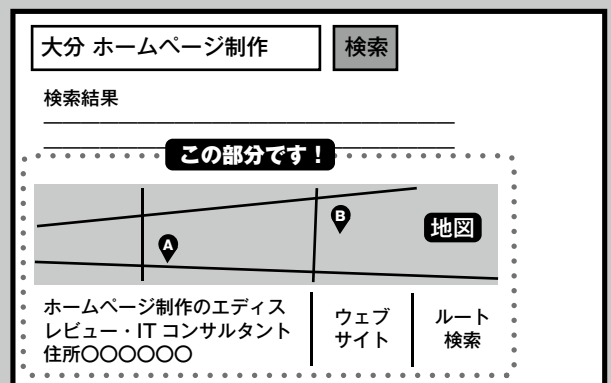

ゴールデンウィーク休業のお知らせ

誠に勝手ながら右記の通り、5月3日～6日の間、
ゴールデンウィーク休業とさせていただきます。

5月	1 (火) 通常営業	2 (水) 通常営業	3 (木) ゴールデンウィーク休業	4 (金) ゴールデンウィーク休業	5 (土) ゴールデンウィーク休業	6 (日) ゴールデンウィーク休業	7 (月) 通常営業

弊社FAXDM
広告枠利用について

現在弊社でご契約いただいたお客様向けに FAXDM でご利用いただける広告枠を特別提供させていただきます。
ぜひ広くお客様にご活用いただきたいと思いますので、ご希望の際は弊社までお問い合わせください。

毎月の更新はこちら

フリーダイヤル：0120-323-977
携帯/PHSの場合：097-514-5055
FAXの場合：097-538-5525

メール：hps.eds@gmail.com
受付時間：10:00～17:30
ホームページ：https://www.hp-eds.jp/